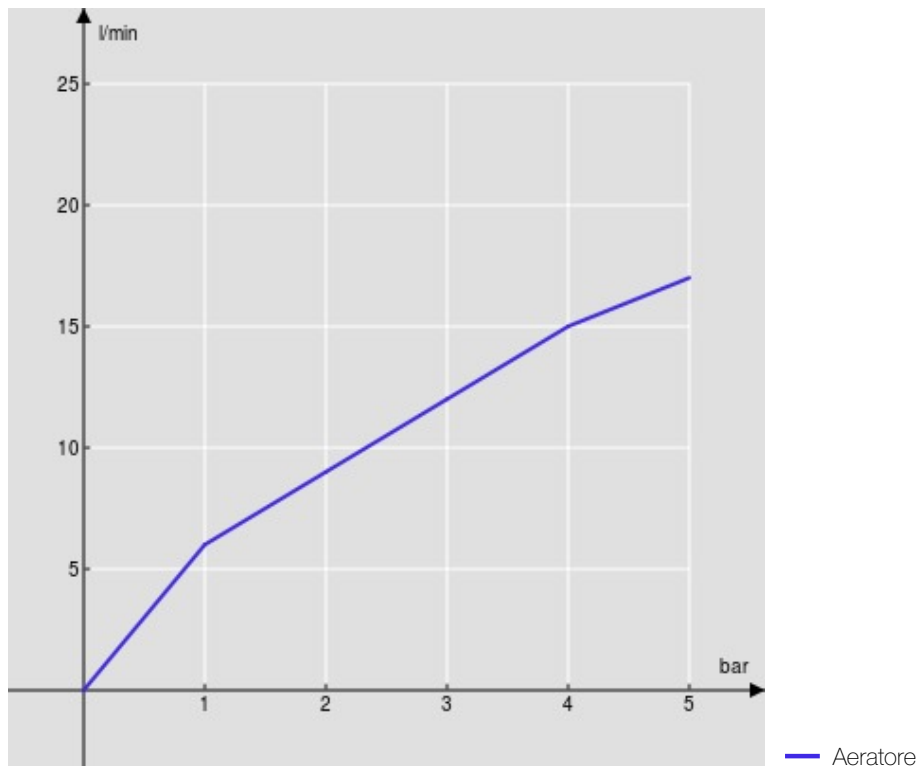

SPECIFICHE

Bicomando a bacinella

Velvet black

Aeratore anticalcare M 18,5 x 1

Bocca girevole

Scarico 1 1/4" push

Flessibili inox ø 3/8"

Imballo: 56,5 x 29 x 7,1 cm / 0,011633 m<sup>3</sup> / 3,343 kg

CERTIFICAZIONI

DIAGRAMMA DI PORTATA: ACQUA CALDA/FREDDA

DIAGRAMMA DI PORTATA: ACQUA MISCELATA