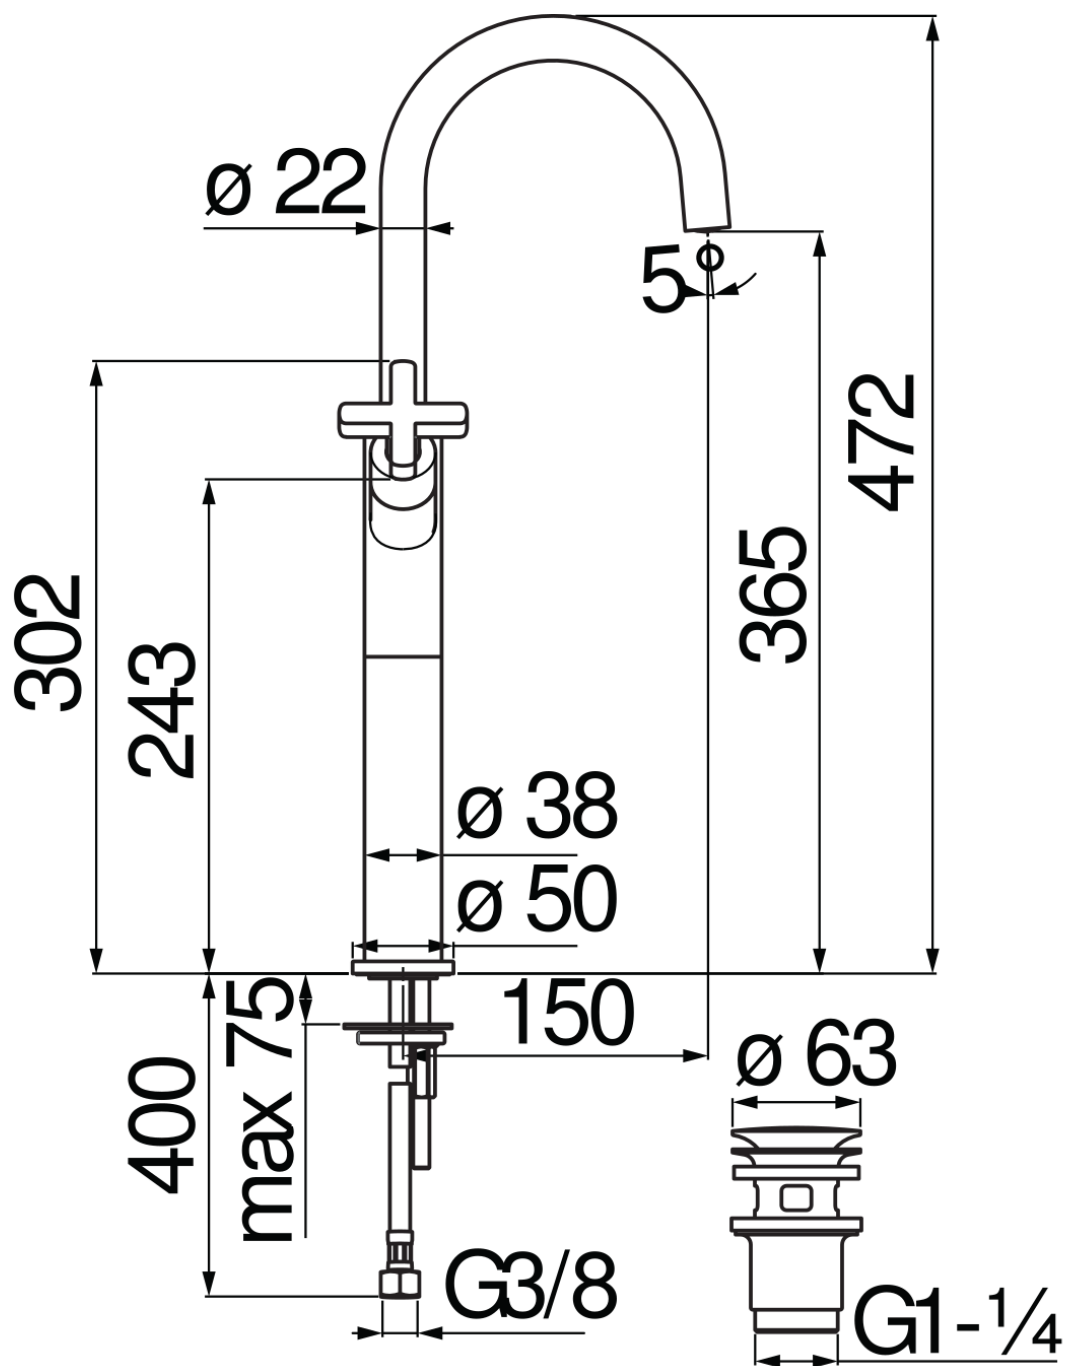

SPECIFICHE

Bicomando a bacinella

Velvet black

Aeratore anticalcare M 18,5 x 1

Bocca girevole

Scarico 1 1/4" push

Flessibili inox ø 3/8"

Imballo: 56,5 x 29 x 7,1 cm / 0,011633 m<sup>3</sup> / 3,343 kg

CERTIFICAZIONI

DIAGRAMMA DI PORTATA: ACQUA CALDA/FREDDA

DIAGRAMMA DI PORTATA: ACQUA MISCELATA